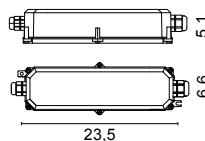

0034/IP

IN: 220 - 240V
OUT: 24V - 70W