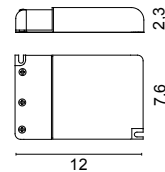

modello: model:	AGOS		
codice: code:	4681		
design:	officinadiarchitettura&design		
anno - year:	2023		
tipologia: typology:	lampada da esterno orientabile adjustable outdoor lamp		
materiali: materials:	acciaio AISI 316L, diffusore in metacrilato anti-UV AISI 316L steel, diffuser in anti-UV methacrylate		
luce: light:	diffusa diffuse		
sorgente luminosa: light sources:	<i>/W</i>	LED 24V 6W	736lm 4000K
	<i>/WW</i>	LED 24V 6W	660lm 3000K
	<i>/XW</i>	LED 24V 6W	624lm 2700K
life:	> 30.000 h		
step MacAdam:	3		
Indice di Resa Cromatica: Color Rendering Index:	>90		
grado IP - IP grade:	67		
peso netto - net weight:	0,75 Kg		
finiture: finishes:	.33 acciaio satinato .33 matt steel		
marcatura: marking:	CE		
simboli costruttivi: symbols:	F	III	IP67 30 CM
			CRI >90

Dimensioni - Dimensions

EGOLUCE s.r.l, via I.Newton 12 - 20016 Pero - Milano
 telefono +39 02 339586.1 - fax. +39 02 3535112
 e-mail: info@egoluce.com - http://www.egoluce.com

LED DRIVERS in tensione costante
LED DRIVERS constant voltage
0155
 IN: 100 - 240V
 OUT: 24V - 13W

 SELV  3,2 cm
0156
 IN: 100 - 240V
 OUT: 24V - 25W

 SELV  6 cm
0157
 IN: 220 - 240V
 OUT: 24V - 75W

 SELV  6,8 cm
0160
 IN: 220 - 240V
 OUT: 24V - 60W

 SELV  8 cm

DRIVERS IP a tensione costante
IP DRIVERS constant voltage
0033/IP
 IN: 220 - 240V
 OUT: 24V - 14,4W

 IP67 SELV  4,2 cm
0034/IP
 IN: 220 - 240V
 OUT: 24V - 70W

 IP67 SELV

 EGOLUCE s.r.l, via I.Newton 12 - 20016 Pero - Milano
 telefono +39 02 339586.1 - fax. +39 02 3535112
 e-mail: info@egoluce.com - http://www.egoluce.com