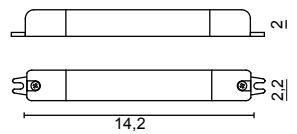

modello: model:	AGOS		
codice: code:	4681		
design:	officinadiarchitettura&design		
anno - year:	2023		
tipologia: typology:	lampada da esterno orientabile adjustable outdoor lamp		
materiali: materials:	acciaio AISI 316L, diffusore in metacrilato anti-UV AISI 316L steel, diffuser in anti-UV methacrylate		
luce: light:	diffusa diffuse		
sorgente luminosa: light sources:	<i>/W</i>	LED 24V 6W	736lm 4000K
	<i>/WW</i>	LED 24V 6W	660lm 3000K
	<i>/XW</i>	LED 24V 6W	624lm 2700K
life:	> 30.000 h		
step MacAdam:	3		
Indice di Resa Cromatica: Color Rendering Index:	>90		
grado IP - IP grade:	67		
peso netto - net weight:	0,75 Kg		
finiture: finishes:	.33 acciaio satinato .33 matt steel		
marcatura: marking:	CE		
simboli costruttivi: symbols:	F	III	IP67 30 CM
			CRI >90

Dimensioni - Dimensions

EGOLUCE s.r.l, via I.Newton 12 - 20016 Pero - Milano
 telefono +39 02 339586.1 - fax. +39 02 3535112
 e-mail: info@egoluce.com - http://www.egoluce.com

LED DRIVERS in tensione costante
LED DRIVERS constant voltage
0155
 IN: 100 - 240V
 OUT: 24V - 13W

 SELV  3,2 cm
0156
 IN: 100 - 240V
 OUT: 24V - 25W

 SELV  6 cm
0157
 IN: 220 - 240V
 OUT: 24V - 75W

 SELV  6,8 cm
0160
 IN: 220 - 240V
 OUT: 24V - 60W

 SELV  8 cm

DRIVERS IP a tensione costante
IP DRIVERS constant voltage
0033/IP
 IN: 220 - 240V
 OUT: 24V - 14,4W

 IP67 SELV  4,2 cm
0034/IP
 IN: 220 - 240V
 OUT: 24V - 70W

 IP67 SELV

 EGOLUCE s.r.l, via I.Newton 12 - 20016 Pero - Milano
 telefono +39 02 339586.1 - fax. +39 02 3535112
 e-mail: info@egoluce.com - http://www.egoluce.com