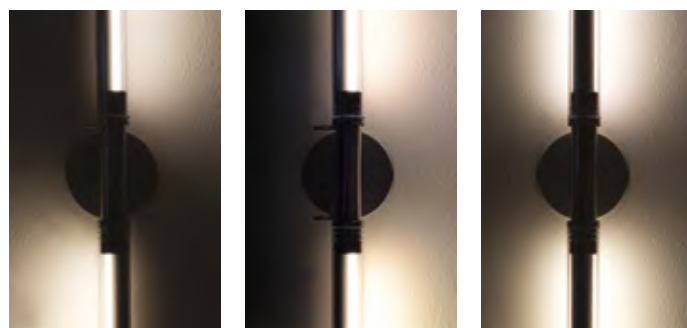

Dimensioni - Dimensions

EGOLUCE s.r.l, via I.Newton 12 - 20016 Pero - Milano
telefono +39 02 339586.1 - fax. +39 02 3535112
e-mail: info@egoluce.com - http://www.egoluce.com