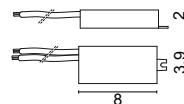

modello: model:	AGOS		
codice: code:	4681		
design:	officinadiarchitettura&design		
anno - year:	2023		
tipologia: typology:	lampada da esterno orientabile adjustable outdoor lamp		
materiali: materials:	acciaio AISI 316L, diffusore in metacrilato anti-UV AISI 316L steel, diffuser in anti-UV methacrylate		
luce: light:	diffusa diffuse		
sorgente luminosa: light sources:	<i>/W</i>	LED 24V 6W	736lm 4000K
	<i>/WW</i>	LED 24V 6W	660lm 3000K
	<i>/XW</i>	LED 24V 6W	624lm 2700K
life:	> 30.000 h		
step MacAdam:	3		
Indice di Resa Cromatica: Color Rendering Index:	>90		
grado IP - IP grade:	67		
peso netto - net weight:	0,75 Kg		
finiture: finishes:	.33 acciaio satinato .33 matt steel		
marcatura: marking:	CE		
simboli costruttivi: symbols:	F	III	IP67 30 CM
			CRI >90

Dimensioni - Dimensions

EGOLUCE s.r.l, via I.Newton 12 - 20016 Pero - Milano
 telefono +39 02 339586.1 - fax. +39 02 3535112
 e-mail: info@egoluce.com - http://www.egoluce.com

LED DRIVERS in tensione costante
LED DRIVERS constant voltage
0155
 IN: 100 - 240V
 OUT: 24V - 13W

 SELV  3,2 cm
0156
 IN: 100 - 240V
 OUT: 24V - 25W

 SELV  6 cm
0157
 IN: 220 - 240V
 OUT: 24V - 75W

 SELV  6,8 cm
0160
 IN: 220 - 240V
 OUT: 24V - 60W

 SELV  8 cm

DRIVERS IP a tensione costante
IP DRIVERS constant voltage
0033/IP
 IN: 220 - 240V
 OUT: 24V - 14,4W