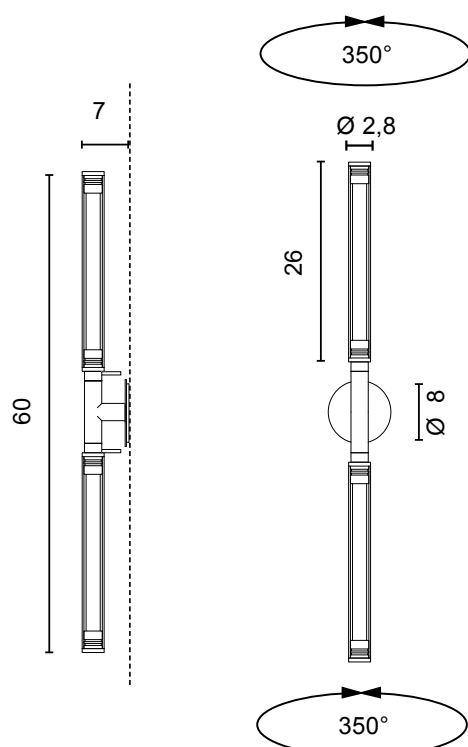

modello: model:	AGOS		
codice: code:	4681		
design:	officinadiarchitettura&design		
anno - year:	2023		
tipologia: typology:	lampada da esterno orientabile adjustable outdoor lamp		
materiali: materials:	acciaio AISI 316L, diffusore in metacrilato anti-UV AISI 316L steel, diffuser in anti-UV methacrylate		
luce: light:	diffusa diffuse		
sorgente luminosa: light sources:	<i>/W</i>	LED 24V 6W	736lm 4000K
	<i>/WW</i>	LED 24V 6W	660lm 3000K
	<i>/XW</i>	LED 24V 6W	624lm 2700K
life:	> 30.000 h		
step MacAdam:	3		
Indice di Resa Cromatica: Color Rendering Index:	>90		
grado IP - IP grade:	67		
peso netto - net weight:	0,75 Kg		
finiture: finishes:	.33 acciaio satinato .33 matt steel		
marcatura: marking:	CE		
simboli costruttivi: symbols:	F	III	IP67 30 CM
			CRI >90

Dimensioni - Dimensions

EGOLUCE s.r.l, via I.Newton 12 - 20016 Pero - Milano
 telefono +39 02 339586.1 - fax. +39 02 3535112
 e-mail: info@egoluce.com - http://www.egoluce.com

LED DRIVERS in tensione costante
LED DRIVERS constant voltage
0155
 IN: 100 - 240V
 OUT: 24V - 13W

 SELV  3,2 cm
0156
 IN: 100 - 240V
 OUT: 24V - 25W

 SELV  6 cm
0157
 IN: 220 - 240V
 OUT: 24V - 75W

 SELV  6,8 cm
0160
 IN: 220 - 240V
 OUT: 24V - 60W

 SELV  8 cm

DRIVERS IP a tensione costante
IP DRIVERS constant voltage
0033/IP
 IN: 220 - 240V
 OUT: 24V - 14,4W

 IP67 SELV  4,2 cm
0034/IP
 IN: 220 - 240V
 OUT: 24V - 70W

 IP67 SELV

 EGOLUCE s.r.l, via I.Newton 12 - 20016 Pero - Milano
 telefono +39 02 339586.1 - fax. +39 02 3535112
 e-mail: info@egoluce.com - http://www.egoluce.com