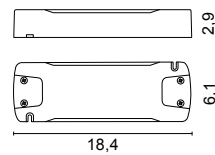

modello: model:	AGOS		
codice: code:	4681		
design:	officinadiarchitettura&design		
anno - year:	2023		
tipologia: typology:	lampada da esterno orientabile adjustable outdoor lamp		
materiali: materials:	acciaio AISI 316L, diffusore in metacrilato anti-UV AISI 316L steel, diffuser in anti-UV methacrylate		
luce: light:	diffusa diffuse		
sorgente luminosa: light sources:	<i>/W</i>	LED 24V 6W	736lm 4000K
	<i>/WW</i>	LED 24V 6W	660lm 3000K
	<i>/XW</i>	LED 24V 6W	624lm 2700K
life:	> 30.000 h		
step MacAdam:	3		
Indice di Resa Cromatica: Color Rendering Index:	>90		
grado IP - IP grade:	67		
peso netto - net weight:	0,75 Kg		
finiture: finishes:	.33 acciaio satinato .33 matt steel		
marcatura: marking:	CE		
simboli costruttivi: symbols:	F	III	IP67 30 CM
			CRI >90

Dimensioni - Dimensions

EGOLUCE s.r.l, via I.Newton 12 - 20016 Pero - Milano
 telefono +39 02 339586.1 - fax. +39 02 3535112
 e-mail: info@egoluce.com - http://www.egoluce.com

LED DRIVERS in tensione costante
LED DRIVERS constant voltage
0155
 IN: 100 - 240V
 OUT: 24V - 13W

 SELV  3,2 cm
0156
 IN: 100 - 240V
 OUT: 24V - 25W

 SELV  6 cm
0157
 IN: 220 - 240V
 OUT: 24V - 75W

 SELV  6,8 cm
0160
 IN: 220 - 240V
 OUT: 24V - 60W

 SELV  8 cm

DRIVERS IP a tensione costante
IP DRIVERS constant voltage
0033/IP
 IN: 220 - 240V
 OUT: 24V - 14,4W