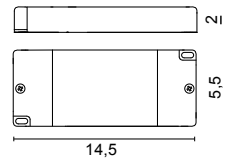

modello: model:	AGOS		
codice: code:	4681		
design:	officinadiarchitettura&design		
anno - year:	2023		
tipologia: typology:	lampada da esterno orientabile adjustable outdoor lamp		
materiali: materials:	acciaio AISI 316L, diffusore in metacrilato anti-UV AISI 316L steel, diffuser in anti-UV methacrylate		
luce: light:	diffusa diffuse		
sorgente luminosa: light sources:	<i>/W</i>	LED 24V 6W	736lm 4000K
	<i>/WW</i>	LED 24V 6W	660lm 3000K
	<i>/XW</i>	LED 24V 6W	624lm 2700K
life:	> 30.000 h		
step MacAdam:	3		
Indice di Resa Cromatica: Color Rendering Index:	>90		
grado IP - IP grade:	67		
peso netto - net weight:	0,75 Kg		
finiture: finishes:	.33 acciaio satinato .33 matt steel		
marcatura: marking:	CE		
simboli costruttivi: symbols:	F	III	IP67 30 CM
			CRI >90

Dimensioni - Dimensions

EGOLUCE s.r.l, via I.Newton 12 - 20016 Pero - Milano
 telefono +39 02 339586.1 - fax. +39 02 3535112
 e-mail: info@egoluce.com - http://www.egoluce.com

LED DRIVERS in tensione costante
LED DRIVERS constant voltage
0155
 IN: 100 - 240V
 OUT: 24V - 13W

 SELV  3,2 cm
0156
 IN: 100 - 240V
 OUT: 24V - 25W

 SELV  6 cm
0157
 IN: 220 - 240V
 OUT: 24V - 75W

 SELV  6,8 cm
0160
 IN: 220 - 240V
 OUT: 24V - 60W

 SELV  8 cm

DRIVERS IP a tensione costante
IP DRIVERS constant voltage
0033/IP
 IN: 220 - 240V
 OUT: 24V - 14,4W